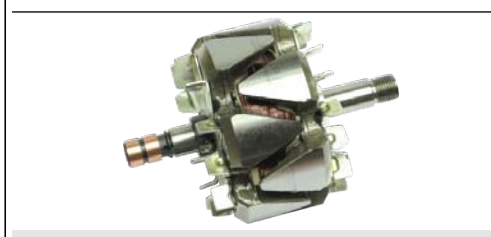

We have expanded our product offering :

AP3011

Cross: Valeo 593331
Cargo 235373
O.D. 48, **Bore** 17, **Width** 30.5, **Grooves** 6
For: Valeo 2542485, 2542921, 2543520, 2607209, 2607209A, SG7S016, TG7S011, TG7S013, TG7S015, Denso 1022118351, 1022118352, 1022118353 ...

ARE6070

Cross: Denso
Voltage 12
For: Denso 1042105140

AS6016

Cross: Denso
Cargo 235195, 330091, Orme S/3093
Voltage 12, **Amp.** 105, **O.D.** 118, **I.D.** 92, **H.** 29.5, **No. of leads** 6
For: Denso 1012100921, 1012100960, 1012100961, 1022118351, 1022118352, 1022118353, 1022118354, 1022118355, 1022118460, 1022118620, Ford 1305962 ...

AP6001

Cross: Denso
O.D. 55, **Bore** 17, **Width** 31, **Grooves** 6
For: Denso 1012100891

AS0036

Cross: Bosch 6033GD3043
 Orme S/3083
Voltage 12, **Amp.** 65, **O.D.** 125, **I.D.** 94, **H.** 27, **No. of leads** 3
For: Bosch 0120488296, 9120060023

AR0028

Cross: Bosch F00M131635, F00M131617
Daf 160417, **Iveco** 42537052, 42537931
Voltage 24, **Amp.** 100, **O.D.** 110.5, **Shaft L.** 162, **Thread** M16-1.5
For: Bosch 0124655030, 0124655082, 0124655091, 0124655001, 0124655002, 0124655003, 0124655004, 0124655005, 0124655006, 0124655008, 0124655009 ...